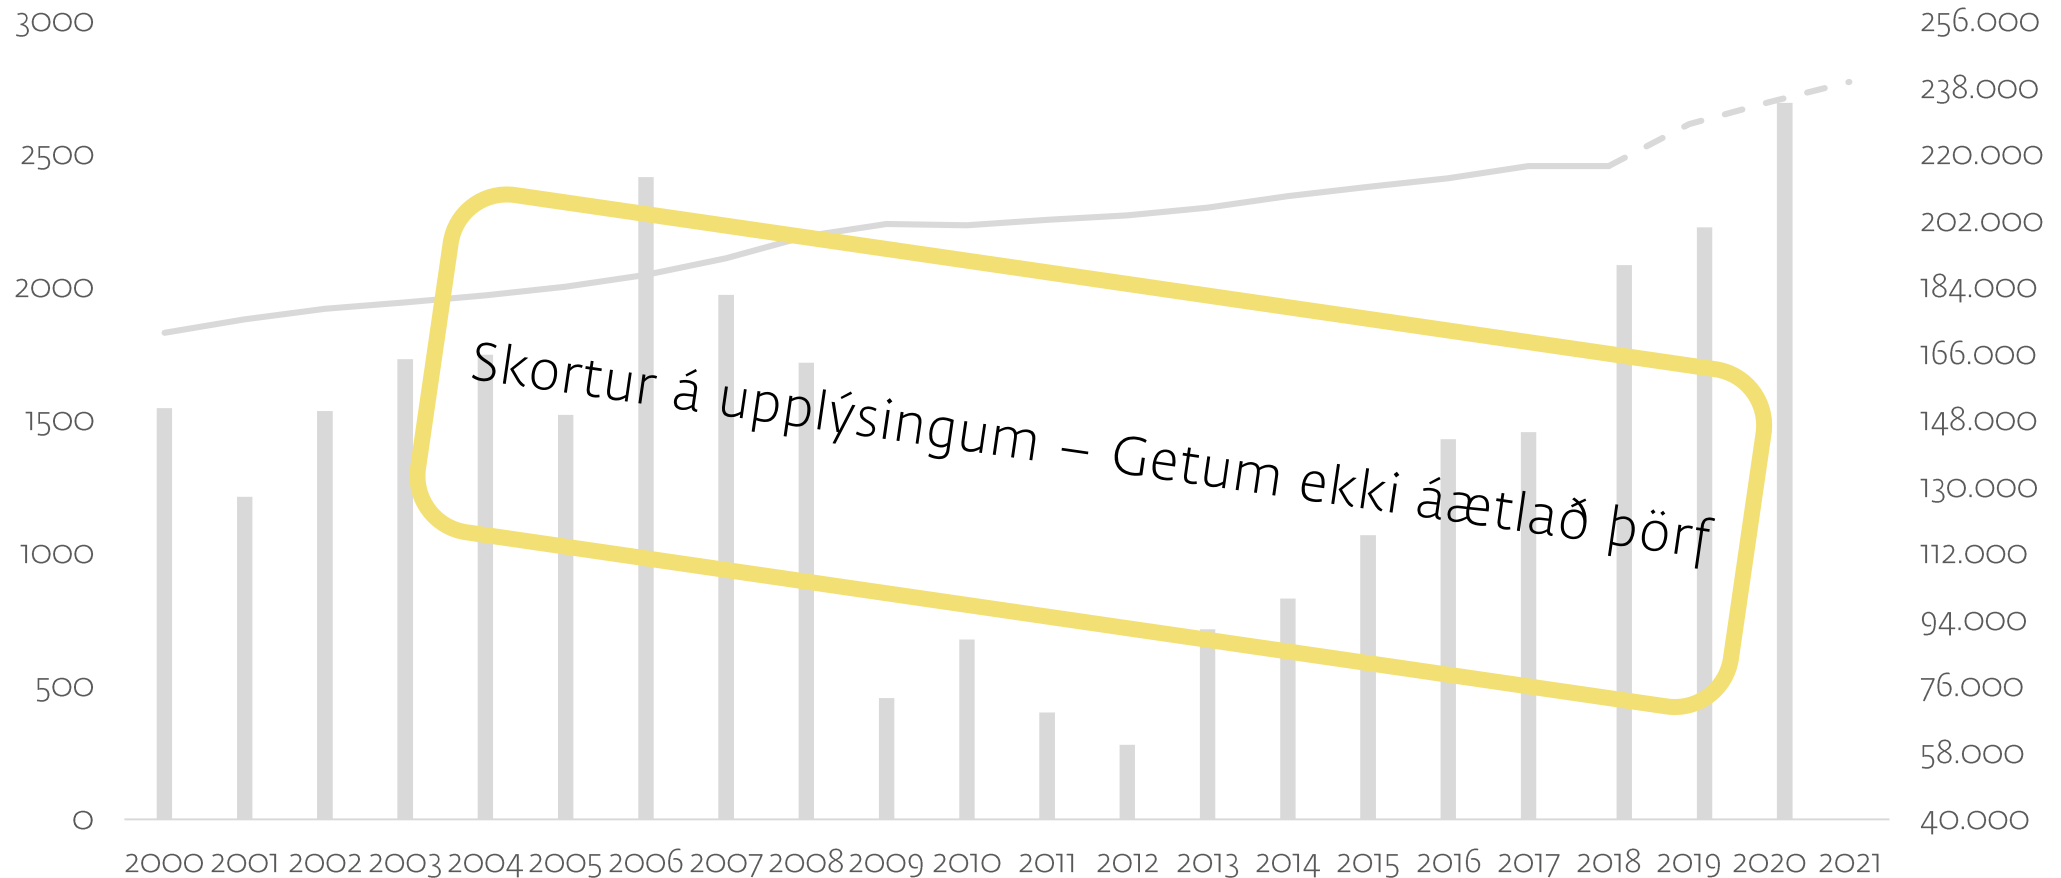

Húsnæðisáætlanir eru stjórnþæki!

Húsnæðisáætlanir eftir fjölda íbúða

■ Birt áætlun
■ Vinna hafin

■ Langt komin
■ Vinna ekki hafin

Höfuðborgarsvæðið

Höfuðborgarsvæði (Rvk, Sel, Hfj)

Höfuðborgarsvæði (Rvk, Sel, Hfj)

- Áætluð þörf til 2021 skv. húsn.áætlunum
- Fjöldun íbúða 2000-2017
- Mannfjöldapróun 2000-2017
- Manngjöldaspá 2018-2021 (miðgildi)

Höfuðborgarsvæði (Rvk, Sel, Hfj)

Uppbygging á Höfuðborgarsvæðinu

Uppbygging á Höfuðborgarsvæðinu

■ Áætluð uppbygging - talning SI

■ Fjöldun íbúða 2000-2017

— Mannfjöldapróun 2000-2021 (miðgildi)

Suðurnes

Suðurnes

Suðurnes

Uppbygging í takt við þörf á Suðurnesjum

Suðurland