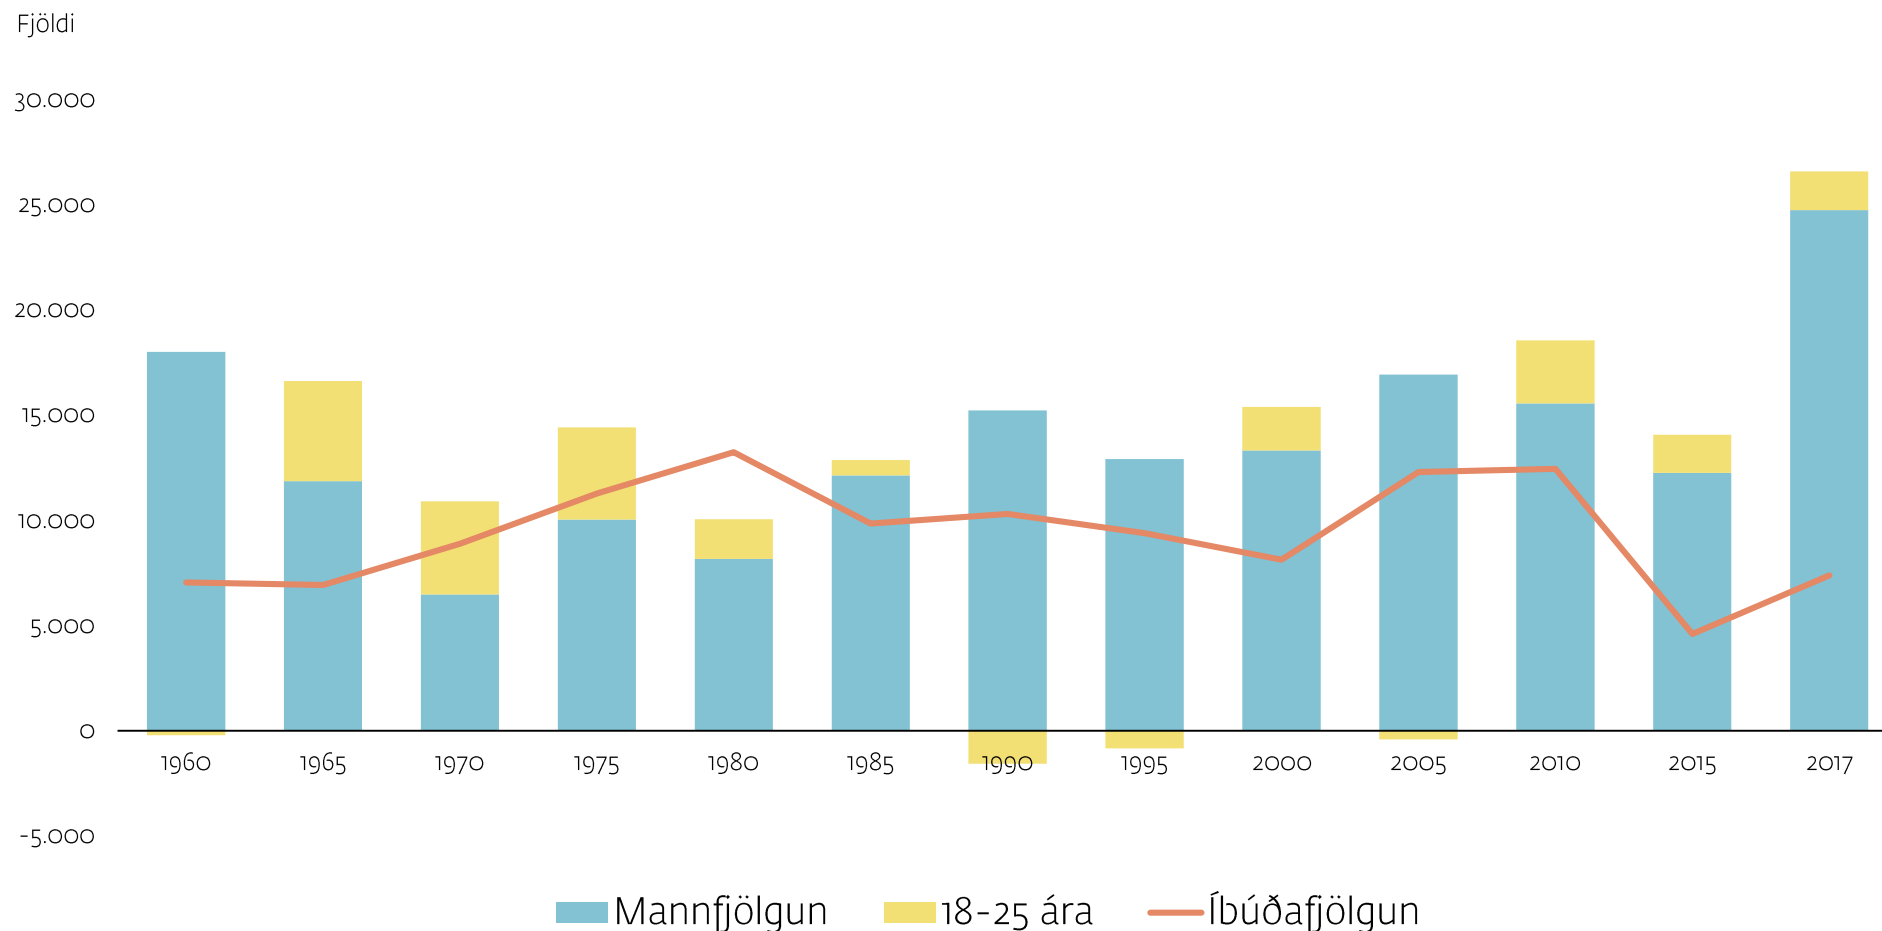

Er hægt að spá fyrir um þörf á íbúðarhúsnæði?

Heimild: Þjóðskrá Íslands, Hagstofan, Hagdeild Íbúðalánasjóðs