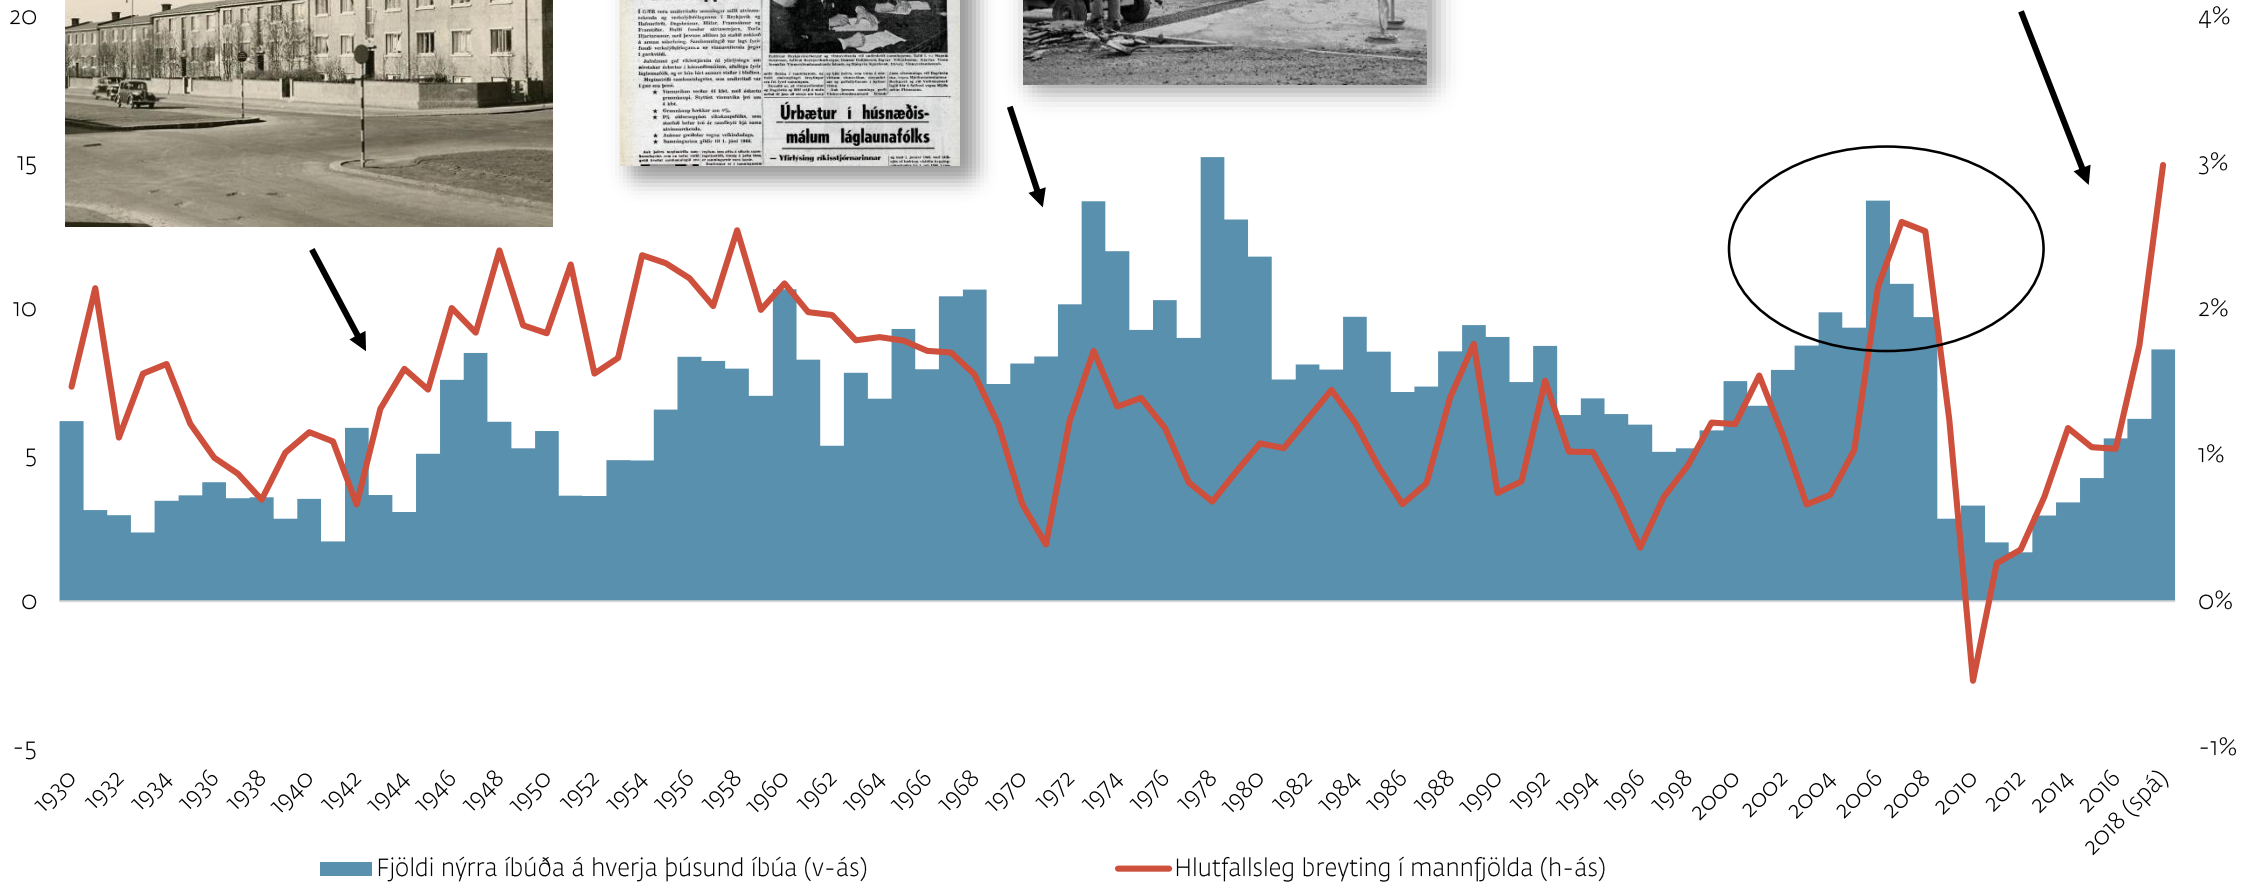

Húsnæðisuppbygging sem „átaksverkefni“