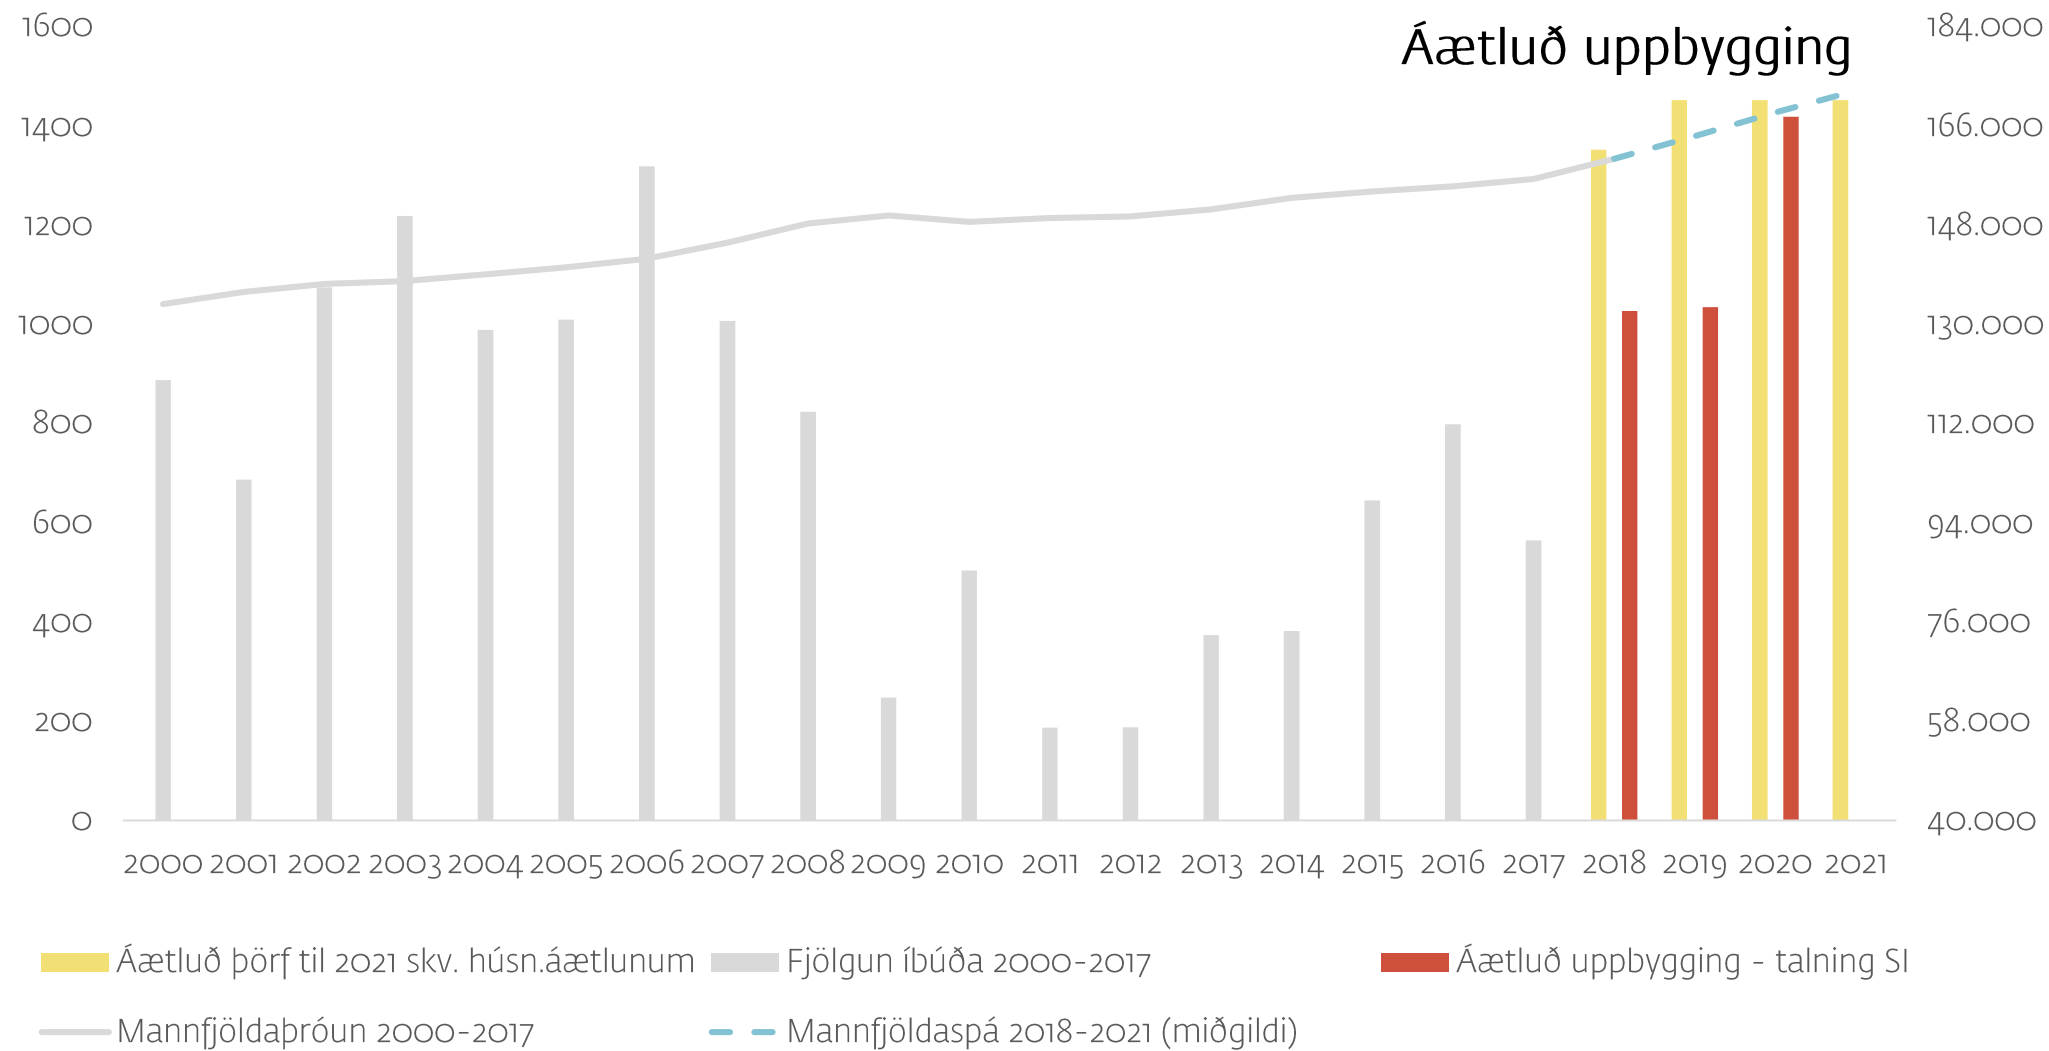

Húsnæðisáætlanir eru stjórnþæki!

Húsnæðisáætlanir eftir fjölda íbúða

■ Birt áætlun
■ Vinna hafin

■ Langt komin
■ Vinna ekki hafin

Höfuðborgarsvæðið

Höfuðborgarsvæði (Rvk, Sel, Hfj)

Höfuðborgarsvæði (Rvk, Sel, Hfj)

- Áætluð þörf til 2021 skv. húsn.áætlunum
- Fjöldun íbúða 2000-2017
- Mannfjöldapróun 2000-2017
- Manngjöldaspá 2018-2021 (miðgildi)

Höfuðborgarsvæði (Rvk, Sel, Hfj)

Uppbygging á Höfuðborgarsvæðinu

Uppbygging á Höfuðborgarsvæðinu