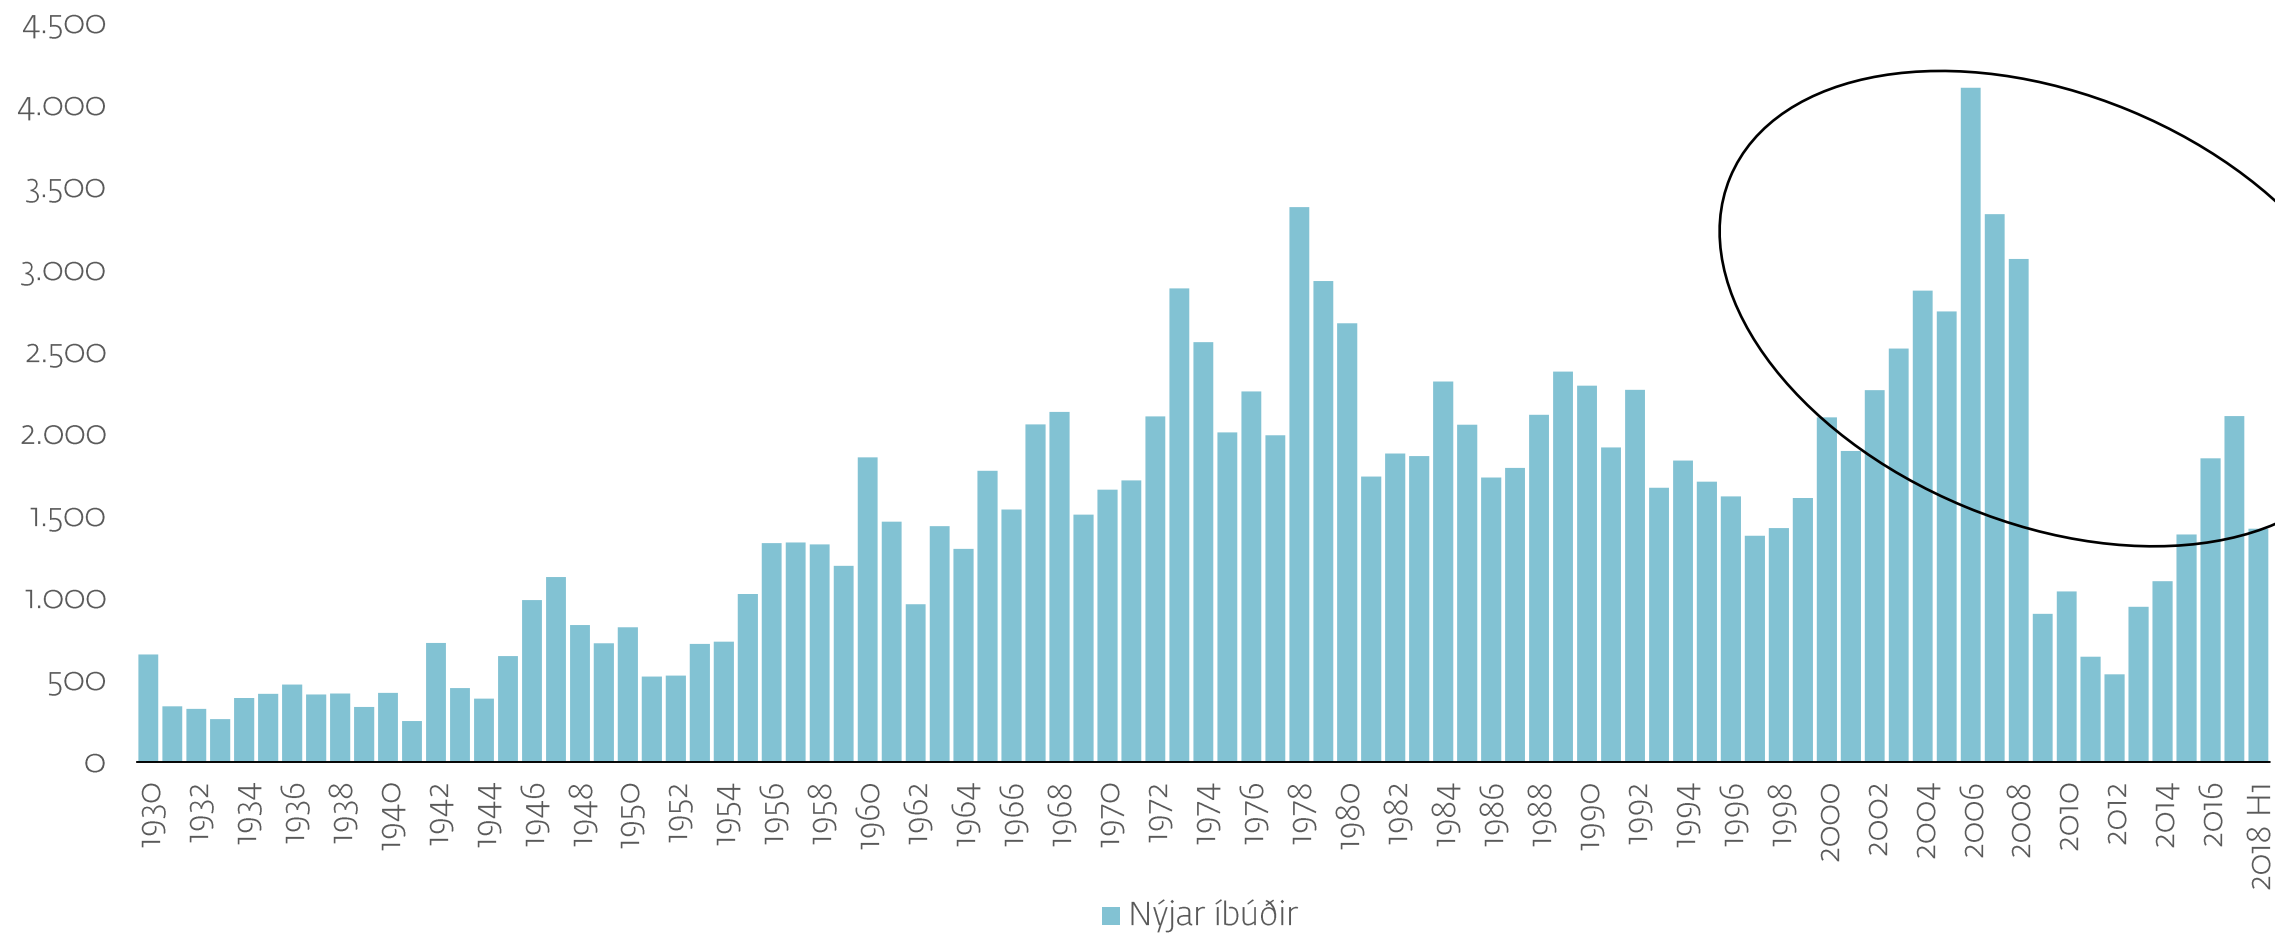

HÚSNÆÐI FYRIR ALLA

HÚSNÆÐISÞING 30.10.18

Íbúðalána
sjóður

VELFERÐAR-
RÁÐUNEYTIÐ

Húsnæðisuppbygging og áætlanagerð

Sigrún Ásta Magnúsdóttir
Deildarstjóri, Húsnæðissvið

Húsnæðisuppbygging í gegnum árin

Húsnæði fyrir alla

Húsnæðisáætlanir eru stjórnþæki!

Húsnæðisáætlanir eftir fjölda íbúða

■ Birt áætlun
■ Vinna hafin

■ Langt komin
■ Vinna ekki hafin

Höfuðborgarsvæðið

Höfuðborgarsvæði (Rvk, Sel, Hfj)

Höfuðborgarsvæði (Rvk, Sel, Hfj)