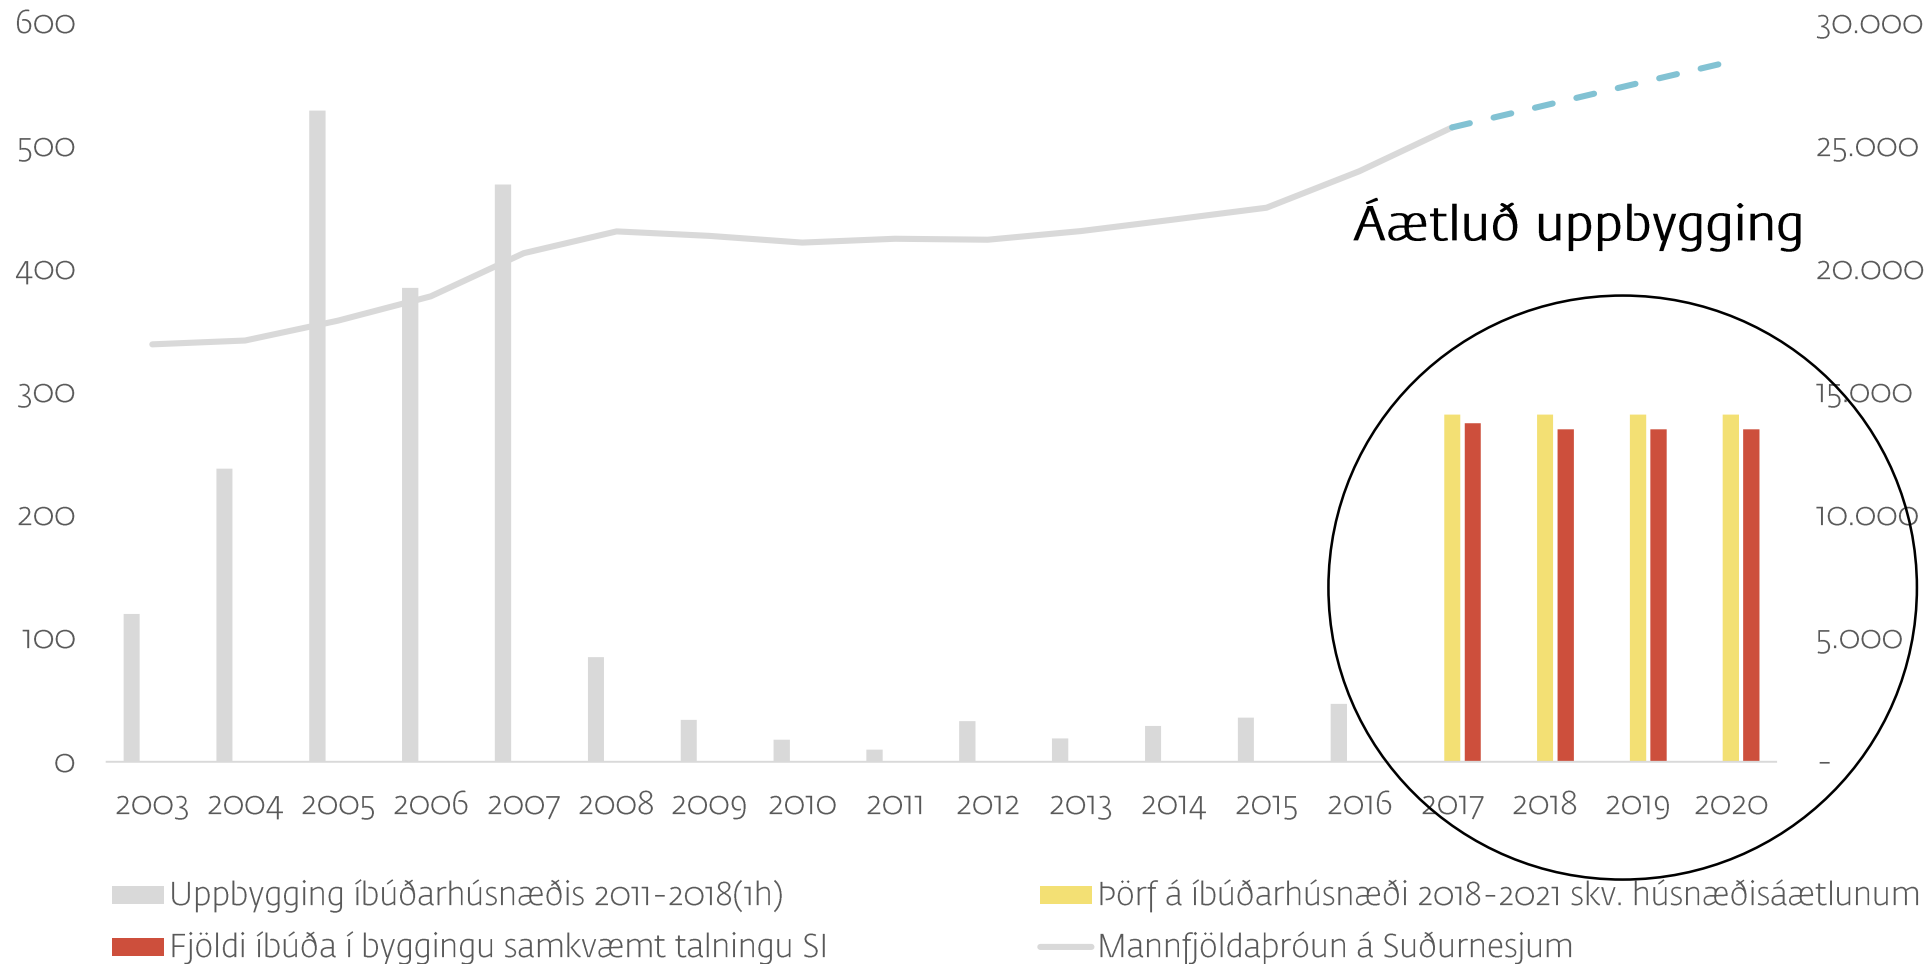

- Áætluð þörf til 2021 skv. húsn.áætlunum
- Fjöldun íbúða 2000-2017
- Mannfjöldapróun 2000-2017
- Manngjöldaspá 2018-2021 (miðgildi)

Höfuðborgarsvæði (Rvk, Sel, Hfj)

Uppbygging á Höfuðborgarsvæðinu

Uppbygging á Höfuðborgarsvæðinu

■ Áætluð uppbygging - talning SI

■ Fjöldun íbúða 2000-2017

— Mannfjöldapróun 2000-2021 (miðgildi)

Suðurnes

Suðurnes

Suðurnes

Uppbygging í takt við þörf á Suðurnesjum

Suðurland

Suðurland

■ Fjöldun íbúða
 ■ Þörf fyrir nýjar íbúðir 2018-2021
 ■ Áætluð uppbygging skv. SI og húsn. áætlunum
— Mannfjöldapróun á Suðurlandi

Suðurland

Fjöldi íbúða
 Þörf fyrir nýjar íbúðir 2018-2021
 Áætluð uppbygging skv. SI og húsn. áætlunum
— Mannfjöldapróun á Suðurlandi