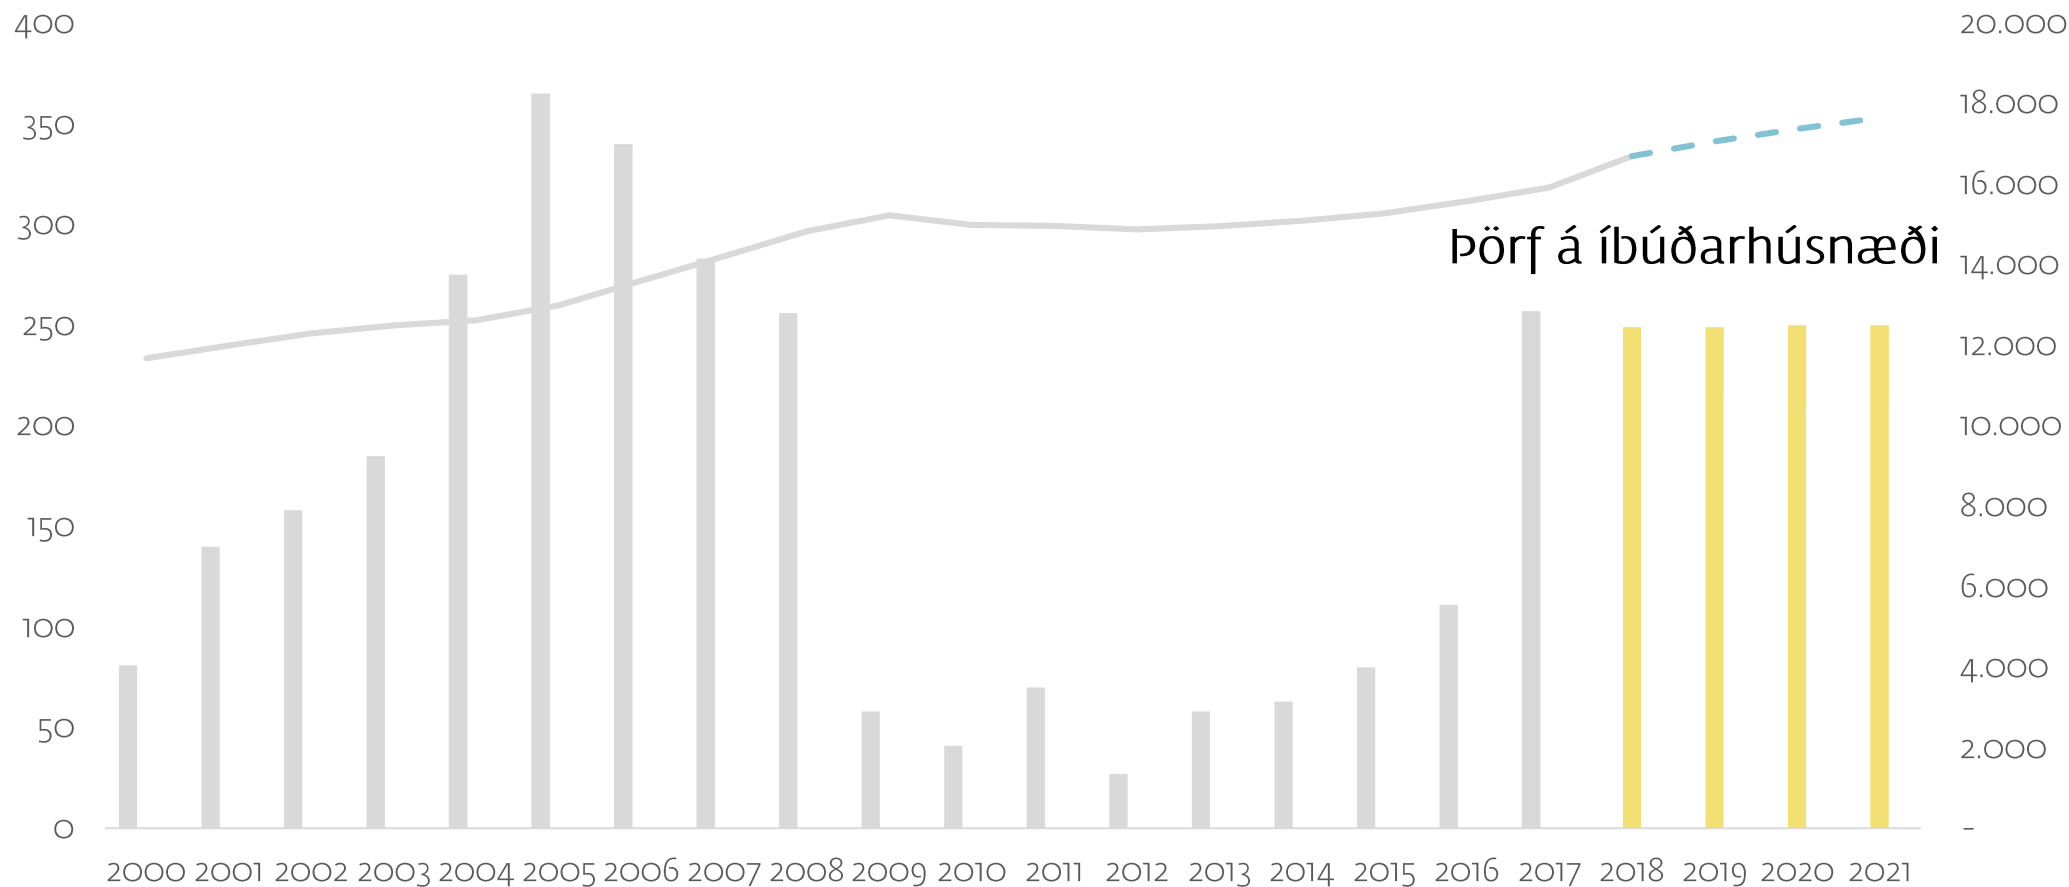

Suðurland

Fjöldi íbúða
 Þörf fyrir nýjar íbúðir 2018-2021
Áætluð uppbygging skv. SI og húsn. áætlunum
— Mannfjöldapróun á Suðurlandi