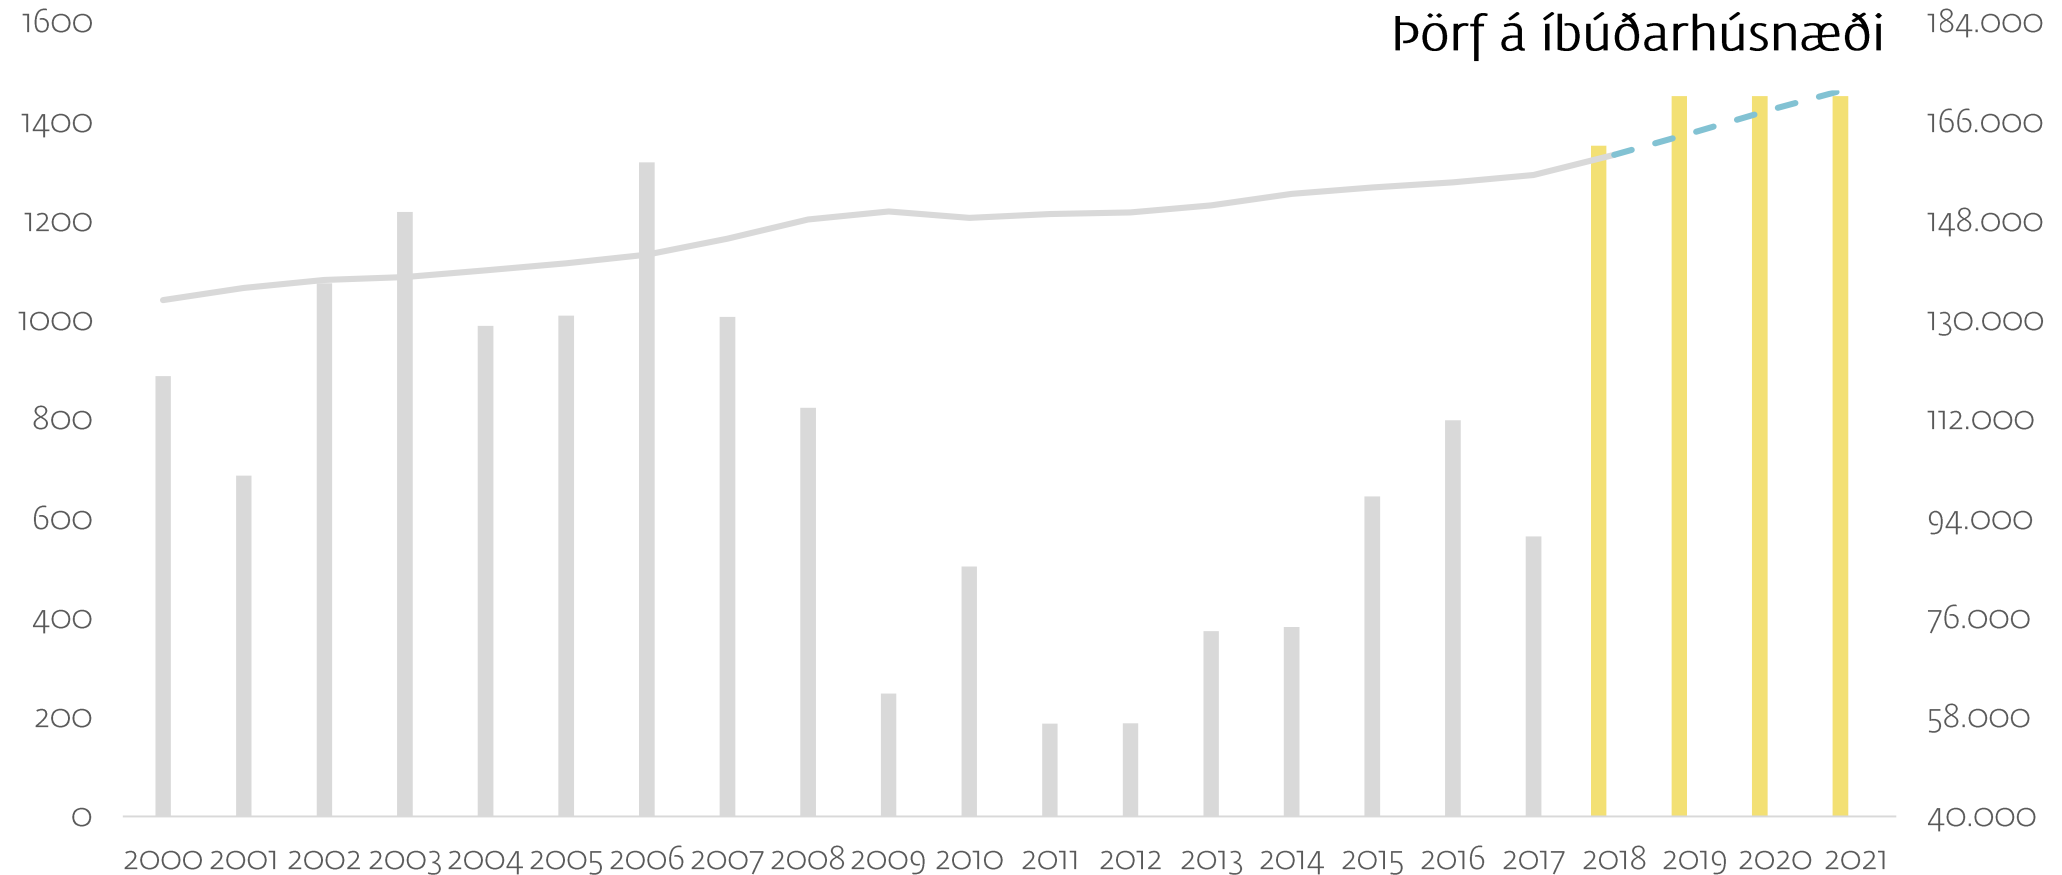

Húsnæðisáætlanir eru stjórnþæki!

Húsnæðisáætlanir eftir fjölda íbúða

■ Birt áætlun
■ Vinna hafin

■ Langt komin
■ Vinna ekki hafin

Höfuðborgarsvæðið

Höfuðborgarsvæði (Rvk, Sel, Hfj)

Höfuðborgarsvæði (Rvk, Sel, Hfj)

- Áætluð þörf til 2021 skv. húsn.áætlunum
- Fjöldun íbúða 2000-2017
- Mannfjöldapróun 2000-2017
- Manngjöldaspá 2018-2021 (miðgildi)

Höfuðborgarsvæði (Rvk, Sel, Hfj)

Uppbygging á Höfuðborgarsvæðinu

Uppbygging á Höfuðborgarsvæðinu