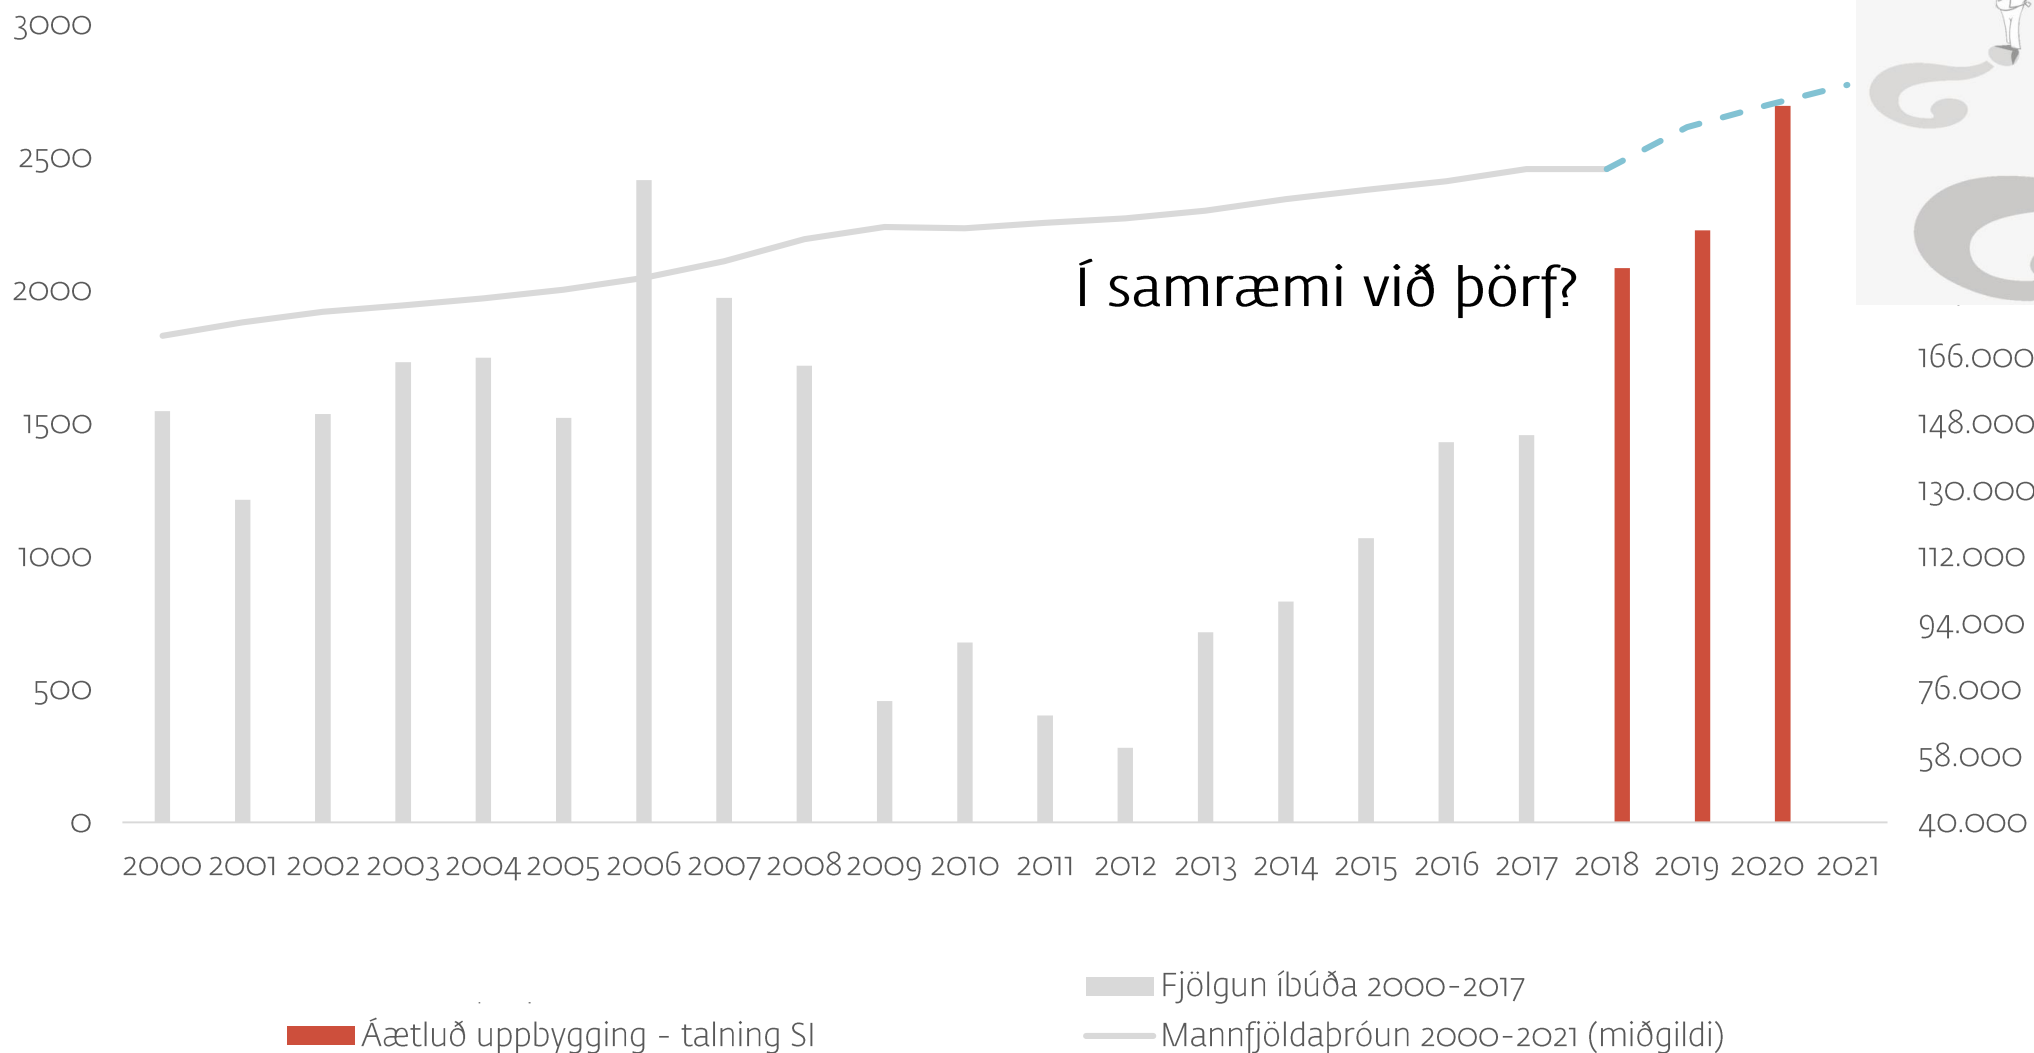

Húsnæðisáætlanir eru stjórnþæki!

Húsnæðisáætlanir eftir fjölda íbúða

■ Birt áætlun
■ Vinna hafin

■ Langt komin
■ Vinna ekki hafin

Höfuðborgarsvæðið

Höfuðborgarsvæði (Rvk, Sel, Hfj)

Höfuðborgarsvæði (Rvk, Sel, Hfj)

- Áætluð þörf til 2021 skv. húsn.áætlunum
- Fjöldun íbúða 2000-2017
- Mannfjöldapróun 2000-2017
- Manngjöldaspá 2018-2021 (miðgildi)

Höfuðborgarsvæði (Rvk, Sel, Hfj)

Uppbygging á Höfuðborgarsvæðinu

Uppbygging á Höfuðborgarsvæðinu